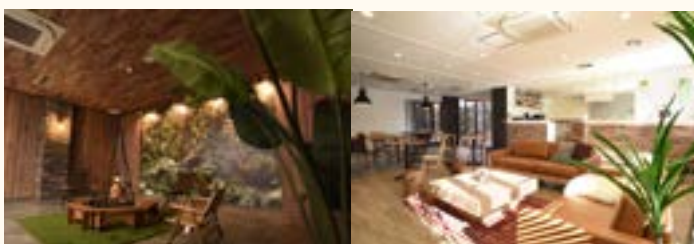

リビング

Q. 初期費用を抑えることのできる物件はありますか？

A. インターワオの提供するシェアハウスなら初期費用を抑えることが可能です。
また、様々な国の方や社会人の方と交流することができ、人間関係を広げられます。

株式会社インターワオ

電話番号：045-979-0674

メール：info@interwao.co.jp

営業時間：9時～19時(年末年始を除く)

インターワオをおススメする3つの特徴

1 デザイン系学生も暮らすお洒落物件

一人暮らしでは経験できない充実したリビングやキッチン
ワーキングルームやガーデンスペースなどのくつろぎ空間も充実。

2 敷金礼金0円・保証人不要 全ハウスに家具・家電付き

創業以来23年間、敷金礼金0円、保証人不要で取り組んできました。
家具家電付き、入居管理料は3万円のみ初期費用を抑えることが可能！
通常、退去時の清掃費用なども頂いておりません。

3 スタッフ在住のシェアハウスで安心

主要物件にはインターワオスタッフも在住。トラブルには即対応
できる他、季節のイベントなどを開催し交流の輪を広げています。

グリーンシェア宮崎台

渋谷駅まで27分

東急田園都市線 宮崎台駅 徒歩6分

- ・家賃: 57,000 ~ 61,500 円
- ・共益費: 20,000円
  (水光熱インターネット費用込み)
- ・全53部屋/ 入口オートロック
- ・無料駐輪場あり
- ・家具: 机, 椅子, ベッド/ 家電: 冷蔵庫, エアコン, Wi-Fi
- ・共有部: キッチン, シャワー, トイレ, 洗濯機, 乾燥機

ラウンジスペース